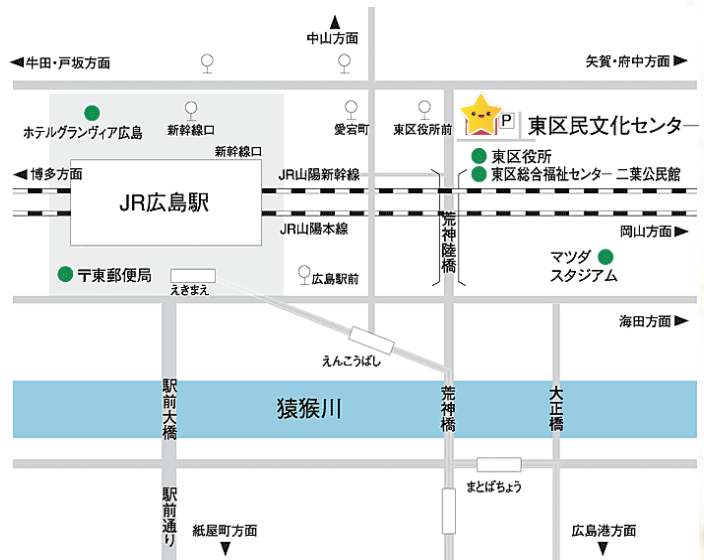

JES 五十嵐 悠暁

JES 中村 友洋

ミネラルは生命の神秘

ミネラルは体のたった4%!!

これが満ちている人と不足している人の違いは?ミネラルの正しい働きをお伝えします!!自分の体が喜ぶことをしてイキイキ

1階 スタジオ2 よう!!

会場

東区民文化センター
3階 ~~大会議室~~

〒732-0055

広島県広島市東区東蟹屋町 10-31

アクセス

- ・広島駅新幹線口より徒歩東へ約900m
- ・東区役所/区民文化センター前
バス停下車向かい
- ・愛宕町バス停下車 400m
【駐車場】40台

主催 (株)JES

予約・問い合わせ: 0120-998-711 当日: 050-3395-0552