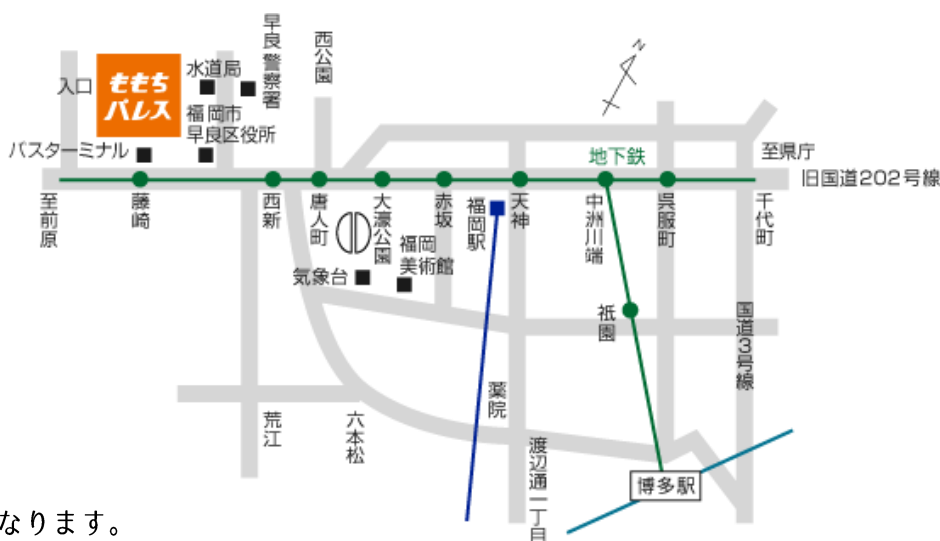

福岡県福岡市開催

からだイキイキ笑顔生活

JES 健康セミナー

参加費
無料

ミネラルは生命の神秘！ミネラルはたった4%！

これが満ちている人と不足している人の違いは？

ミネラルの正しい働きを、楽しくお伝えします♪

カラダが喜ぶことをしてイキイキ笑顔になっちゃいましょう！

6/24
(SUN.)

日時 13:30~16:00

会場 福岡県立ももち文化センター3F 視聴覚室

講師 五十嵐 悠暁・中村 友洋

アクセス

〒814-0006
福岡県福岡市早良区百道
2丁目3-15

地下鉄空港線
「藤崎駅」より徒歩1分

駐車場あり

※駐車場は福岡市ももち体育館と共用となります。
満車の際は、近隣の有料駐車場をご利用ください。
台数に限りがあり、満車の場合が多い為、できる
限り公共交通機関をご利用ください。

ご予約・お問い合わせ

☎ 0120-998-711

株式会社 J E S

当日連絡先：050-3558-7187