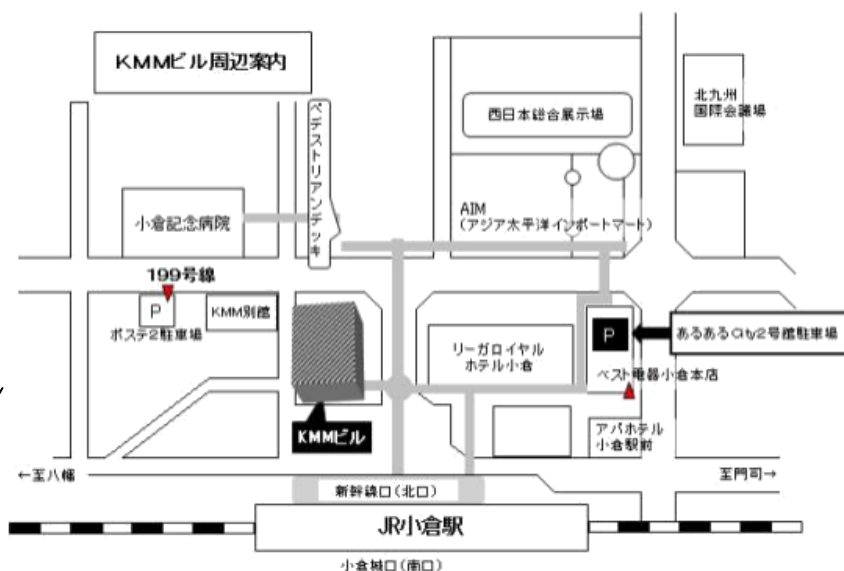

福岡県北九州市開催

からだイキイキ笑顔生活

JES 健康セミナー

参加費
無料

ミネラルは生命の神秘！ミネラルはたった4%！
これが満ちている人と不足している人の違いは？
ミネラルの正しい働きを、楽しくお伝えします♪

カラダが喜ぶことをしてイキイキ笑顔になっちゃいましょう！

6/23
(SAT.)

日時 13:30~16:00

会場 小倉興産KMMビル貸し会議室 地階第5会議室

講師 サポートセンター長 五十嵐 悠暁

アクセス

〒802-8543
福岡県北九州市小倉北区浅野
2丁目14-1

■JR小倉駅より
北口（新幹線口）ペディストリアン
デッキ直進、左手

※提携駐車場なし
近隣の有料駐車場やコインパーキングをご利用ください。

ご予約・お問い合わせ

☎ 0120-998-711

株式会社 J E S

当日連絡先：050-3558-7187