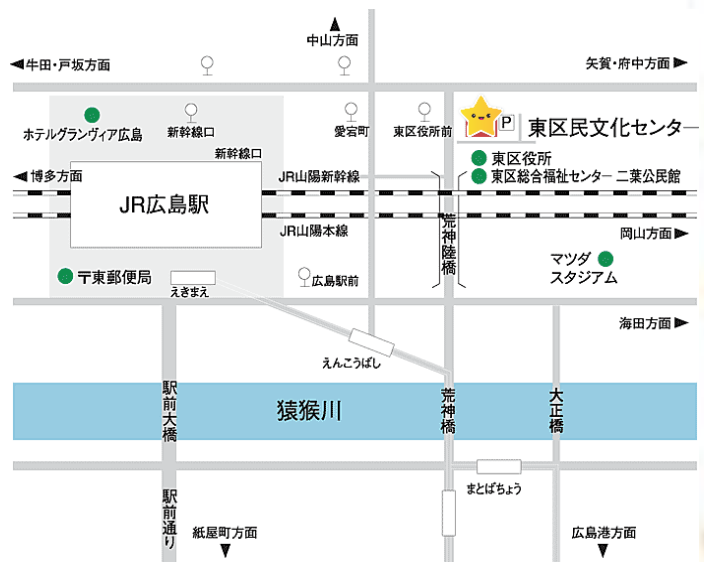

JES 中村 友洋

ミネラルは生命の神秘

ミネラルは体のたった4%!!

これが満ちている人と不足している人の違いは?ミネラルの正しい働きをお伝えします!!自分の体が喜ぶことをしてイキイキ

笑顔になっちゃいましょう!!

会場

東区民文化センター
3階 大会議室

〒732-0055

広島県広島市東区東蟹屋町10-31

アクセス

- ・広島駅新幹線口より徒歩東へ約900m
 - ・東区役所/区民文化センター前
バス停下車向かい
 - ・愛宕町バス停下車400m
- 【駐車場】40台

主催 (株)JES

予約・問い合わせ：0120-998-711 当日：050-3395-0552